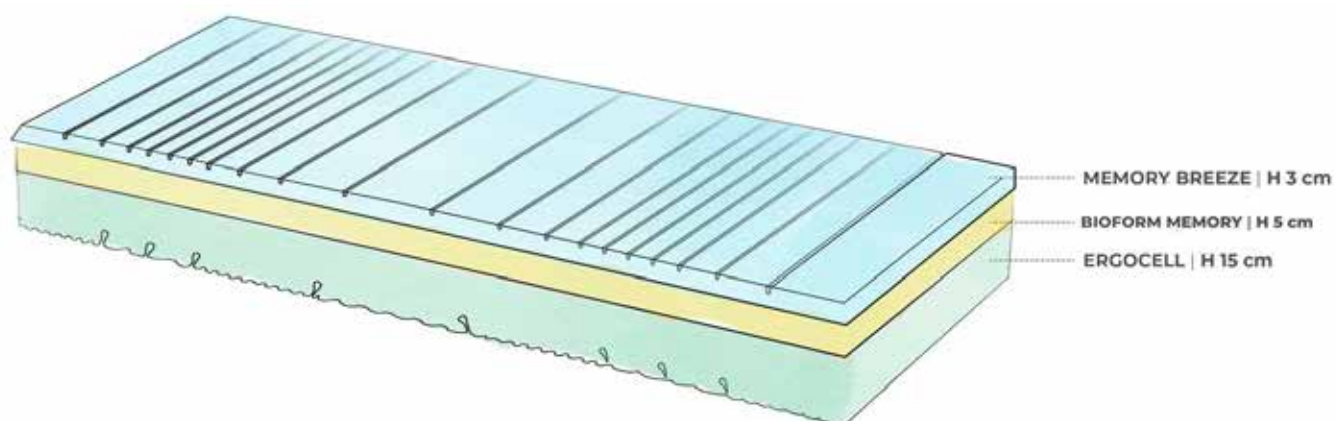

BREEZE

Un materasso in **Memory** con tecnologia **Breeze**, **30 volte più traspirante** di un normale Memory (permeabilità all'aria superficie mm/s 1200).

Lo strato superiore di **Memory Breeze®** regala un'accoglienza ottimale, assicurando il più completo riposo.

SINGOLO A 820 €

MATRIMONIALE A 1.649 €

IL CUORE DEL PRODOTTO

CARATTERISTICHE TECNICHE

	RIVESTIMENTO	Sfoderabile		PESO	60/120 Kg
	PRESSURE POINT	Sì		TRASPIRANTE	Sì
	ALTEZZA TOTALE	24 cm		ANALLERGICO	Sì
	LAVABILE	In acqua fino a 40°		RETI A MOTORE	Sì
	RIGIDITÀ	Bilanciato		DIMENSIONI DISPONIBILI	Tutte + fuori misura

Il Memory Breeze è una schiuma estremamente traspirante che offre un comfort fresco ed elastico.

BIOform Memory è una schiuma elastica e confortevole che accoglie in modo ottimale la forma del corpo.

ErgoCell è una schiuma elastica indeformabile che con la sua struttura microalveata accoglie tutte le posizioni che il corpo assume nel riposo.