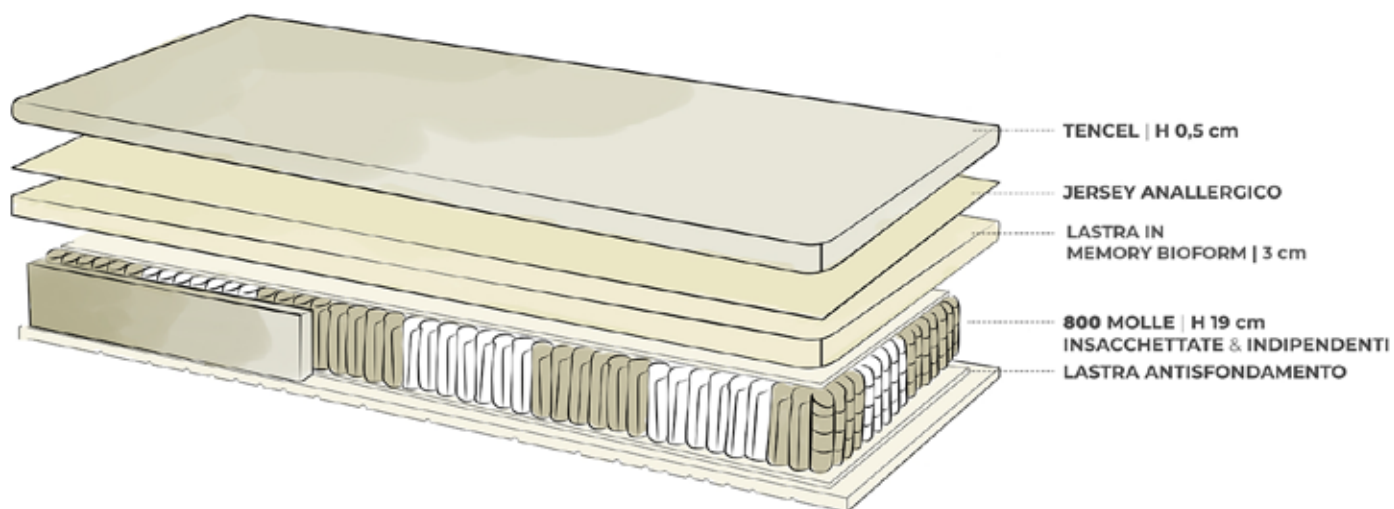

BREEZE 800

800 MOLLE INSACCHETTATE E INDIPENDENTI

Un materasso a **Molle insacchettate e BIOform Memory**, con la possibilità di abbinare un topper in **Memory Breeze®** una schiuma caratterizzata da una conformazione cellulare aperta che garantisce il libero passaggio dell'aria e la veloce dispersione dell'umidità e del calore.

Le elevate caratteristiche di resistenza all'invecchiamento in situazioni quali la deformazione residua dopo compressione consentono a **Breeze 800** di donare la massima sensazione di benessere, assicurando il più completo riposo.

Disponibile in tutte le dimensioni e nei fuori misura.

SINGOLO 820 €

MATRIMONIALE 1.649 €

IL CUORE DEL PRODOTTO

CARATTERISTICHE TECNICHE

ZONE DIFFERENZIATE	7	RIGIDITÀ	Bilanciato
RIVESTIMENTO	Sfoderabile	TRASPIRANTE	Sì
LAVABILE	In acqua fino a 40°	ANALLERGICO	Sì
TOPPER	Optional	PESO	60/120 Kg
ALTEZZA TOTALE	24 cm	RETI A MOTORE	No
PRESSURE POINT	Sì	DIMENSIONI DISPONIBILI	Tutte + fuori misura

BIOform Memory è una schiuma elastica e confortevole che accoglie in modo ottimale la forma del corpo.

800 Molle insacchettate ed indipendenti consentono un tipo di riposo unico per eccellenza di comfort e traspirazione. Ogni molla sostiene le differenti parti del corpo essendo a **7 zone differenziate**.