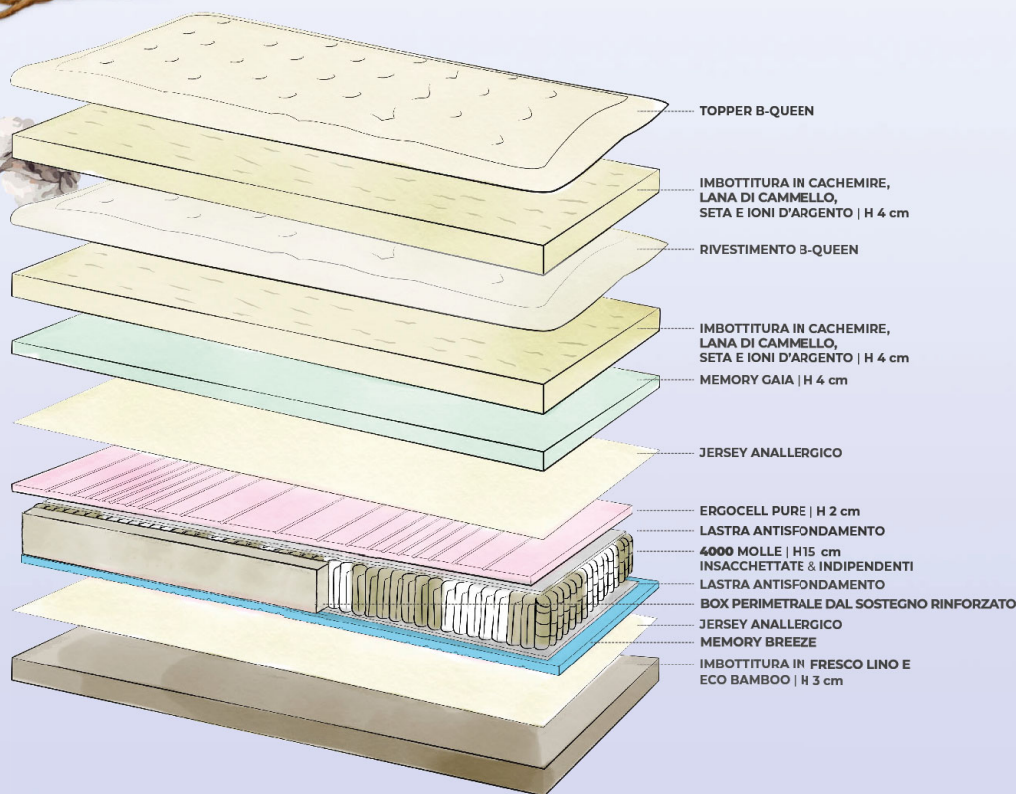

Lasciati coccolare dall'imbottitura in **seta, cachemire, lana di cammello e fresco lino**, che dona una climatizzazione superiore, fatti sostenere dal cuore di **Micromolle, Memory Gaia® e Memory Breeze**, che accoglie in maniera ottimale la forma del corpo.

Fatti accarezzare dal rivestimento, un **filato rigorosamente Made in Italy morbido, traspirante, vellutato e confortevole, fresco come il cotone**, ma **lucente come la seta** ed estremamente resistente all'usura.

Tocca con mano la **sapienza artigiana**, evidente nella **cura dei dettagli**, come la **lavorazione capitonné** e il **perimetro** del materasso **trapuntato come faceva una volta il mastro materassaio**.

Con B Queen il benessere non è più un sogno.

Disponibile nelle dimensioni standard e nei fuori misura

SINGOLO A 1.895 €

MATRIMONIALE A 3.790 €

⑦ ZONE DIFFERENZIATE	7	👤 PESO	60/120 Kg
🛏 TOPPER	Lavabile	🔥 TRASPIRANTE	Sì
📏 ALTEZZA TOTALE	35 cm	🚫 ANALLERGICO	Sì
👁 PRESSURE POINT	Sì	🛏 RETI A MOTORE	No
📊 RIGIDITÀ	Bilanciato o sostenuto	📏 DIMENSIONI DISPONIBILI	Tutte + fuori misura